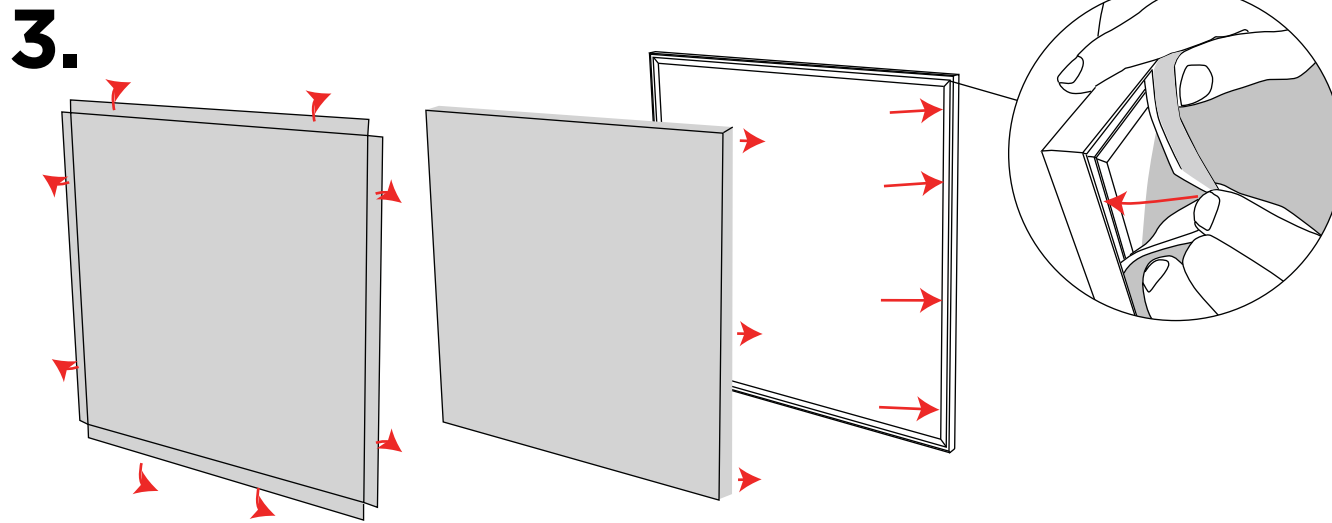

# Wall Mounted Vector

1.

Hardware Dimensions(mm): Visible Graphic Size(mm):

|                           |                   |
|---------------------------|-------------------|
| 250(h) x 250(w) x 20(d)   | 247(h) x 247(w)   |
| 420(h) x 594(w) x 20(d)   | 417(h) x 591(w)   |
| 500(h) x 500(w) x 20(d)   | 497(h) x 497(w)   |
| 594(h) x 841(w) x 20(d)   | 591(h) x 838(w)   |
| 750(h) x 750(w) x 20(d)   | 747(h) x 747(w)   |
| 707(h) x 1000(w) x 20(d)  | 704(h) x 997(w)   |
| 841(h) x 1189(w) x 20(d)  | 838(h) x 1186(w)  |
| 1000(h) x 1000(w) x 20(d) | 997(h) x 997(w)   |
| 1000(h) x 1414(w) x 20(d) | 997(h) x 1411(w)  |
| 1189(h) x 1682(w) x 20(d) | 1186(h) x 1679(w) |

# Wall Mounted Vector

Wall bracket fixing.