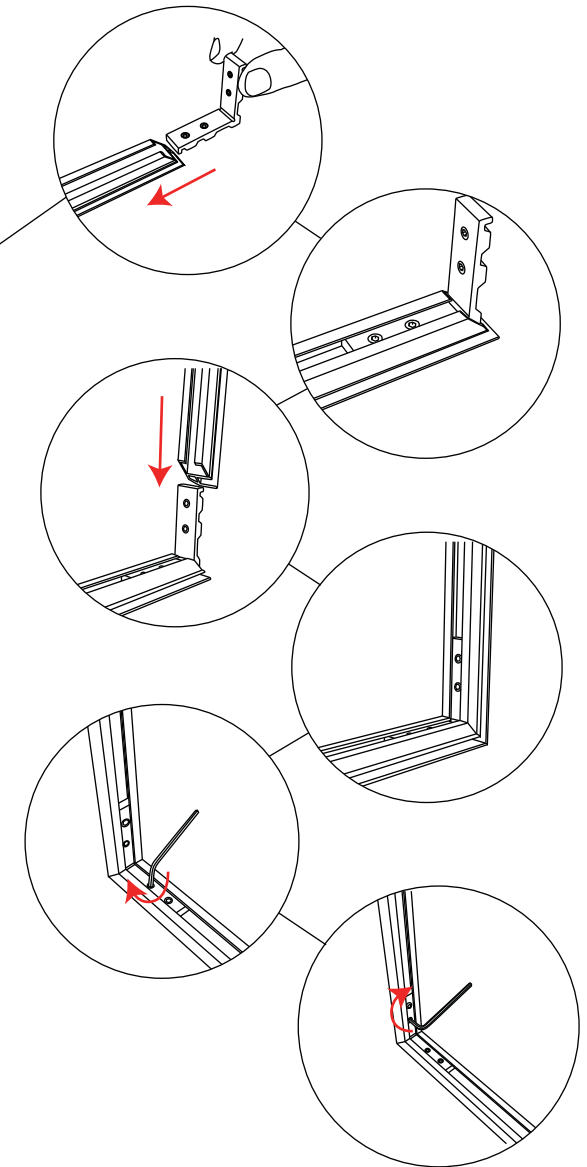

# Wall Mounted Vector

1.

Hardware Dimensions(mm): Visible Graphic Size(mm):

|                           |                   |
|---------------------------|-------------------|
| 250(h) x 250(w) x 20(d)   | 247(h) x 247(w)   |
| 420(h) x 594(w) x 20(d)   | 417(h) x 591(w)   |
| 500(h) x 500(w) x 20(d)   | 497(h) x 497(w)   |
| 594(h) x 841(w) x 20(d)   | 591(h) x 838(w)   |
| 750(h) x 750(w) x 20(d)   | 747(h) x 747(w)   |
| 707(h) x 1000(w) x 20(d)  | 704(h) x 997(w)   |
| 841(h) x 1189(w) x 20(d)  | 838(h) x 1186(w)  |
| 1000(h) x 1000(w) x 20(d) | 997(h) x 997(w)   |
| 1000(h) x 1414(w) x 20(d) | 997(h) x 1411(w)  |
| 1189(h) x 1682(w) x 20(d) | 1186(h) x 1679(w) |

# Wall Mounted Vector

Wall bracket fixing.